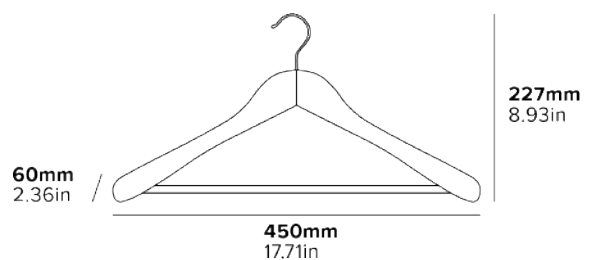

## Specification

Black  
0.23kg